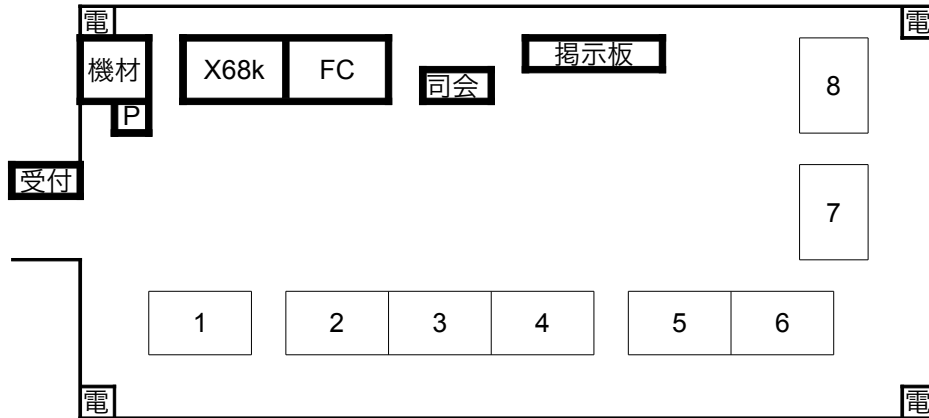

オリゲー・フェスタ☆68 2011夏のオフ会 会場配置図

サークルスペース番号とサークル名

凡例

1	G.I.M.I.C Project
2	任意団体日本X680x0ユーザ会
3 4	不思議パワー水野商店
5 6	奈良鹿製作所
7	イモリプロダクション
8	Circle-AY.Info

P	プロジェクタ
電	コンセント